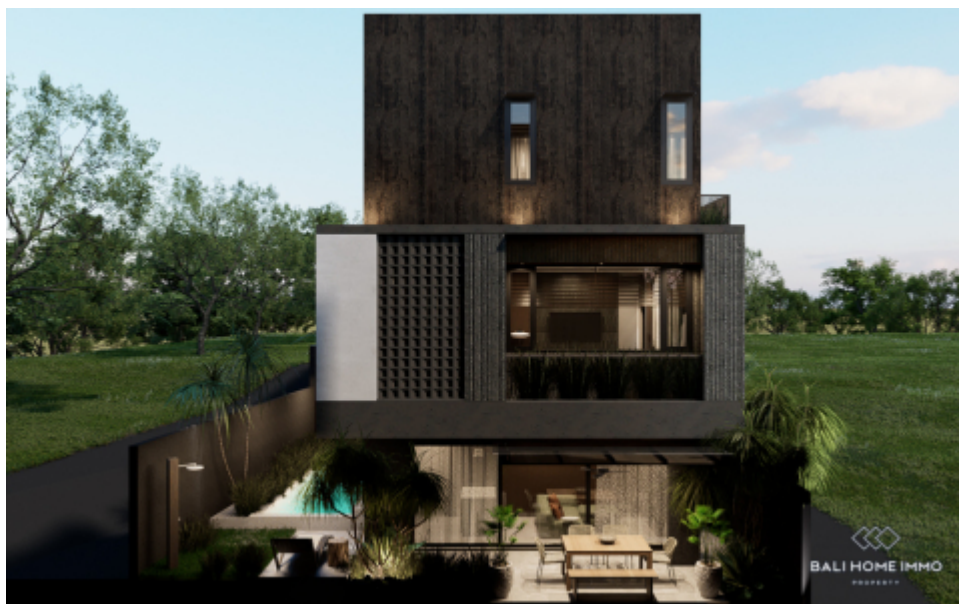

BALIHOMAIMMO

PROPERTY

KAMAR TIDUR
2

KAMAR MANDI
2

LUAS TANAH
119 m²

LUAS BAGUNAN
173 m²

RUANG TAMU
Enclosed

LINGKUNGAN
Pariwisata

VILLA DE 2 KAMAR OFF-PLAN YANG DIJUAL DI BALI BERAWA - RF7872B

Informasi Umum

Price on Request
Luas Tanah : 119 m²
Luas Bangunan : 173 m²
Tahun Bangunan : 2025
Tingkatan Lantai : 2
Pemandangan : Kolam Renang
Style / Desain : Modern
Lingkungan : Pariwisata
IMB : Diminta
Zona : Pariwisata