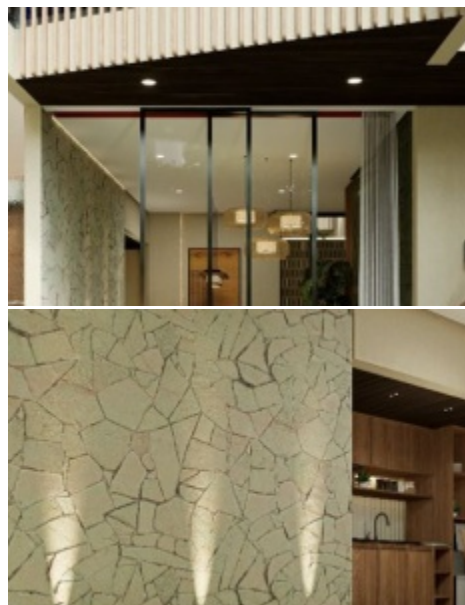

BALIHOMIIMMO

PROPERTY

KAMAR TIDUR
1

KAMAR MANDI
1

LUAS TANAH
80 m²

LUAS BAGUNAN
90 m²

RUANG TAMU
Enclosed

LINGKUNGAN
Perumahan

VILLA 1 KAMAR DIJUAL DEKAT PANTAI MELASTI - KONSEP VILLA TROPIS MODERN - RF9729

Informasi Umum

IDR 3.000.000.000
Luas Tanah : 80 m²
Luas Bangunan : 90 m²
Tingkatan Lantai : 2
Pemandangan : Kolam Renang
Style / Desain : Modern
Lingkungan : Perumahan
Zona : Perumahan

Indoor

Ruang Tamu : Enclosed
Ruang Makan : Enclosed
Dapur : Enclosed
Kamar Tidur : 1
Kamar Mandi : 1
Kamar Mandi Pribadi : 0

Outdoor

Kolam Berenang : Ya
Luas Kolam Berenang : 2.8m x 3.2m
Shower : Ya

Fasilitas

Furnitur : Lengkap
Daya Listrik (watt) : 1.760
Air Conditioner : 2
Sumber Air : PAM
Parkir : Terbuka

Phone : +6282194359401
Email : info@bali-home-immo.com

www.bali-home-immo.com

Bali Home Immo