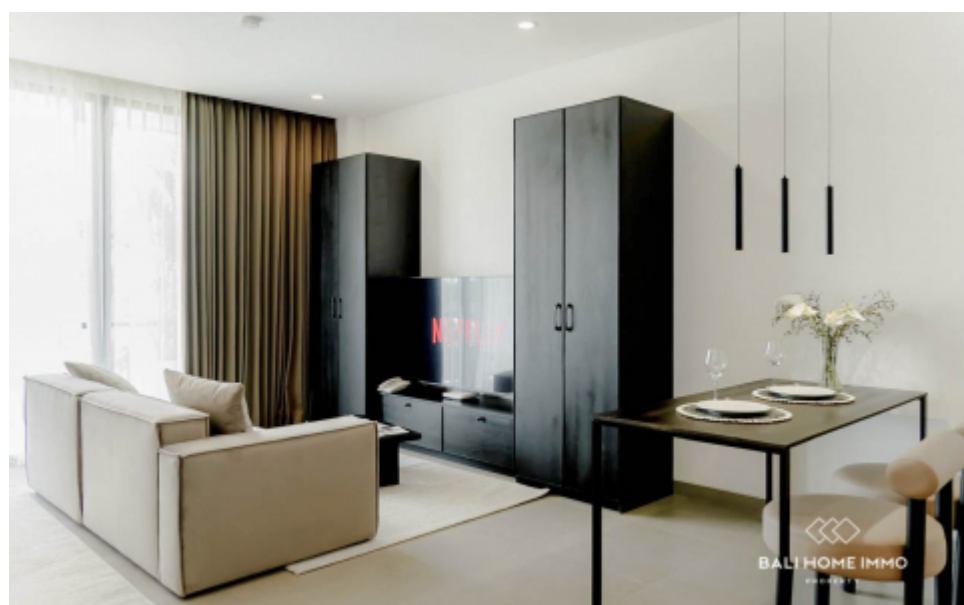

BALIHOMIEMMO

PROPERTY

KAMAR TIDUR
1

KAMAR MANDI
1

LUAS TANAH
45 m²

LUAS BAGUNAN
45 m²

RUANG TAMU
Enclosed

MASA SEWA
27 tahun

APARTEMEN BARU 1 KAMAR DIJUAL DEKAT PANTAI BERAWA CANGGU - FF232

Informasi Umum

Price on Request
Luas Tanah : 45 m²
Luas Bangunan : 45 m²
Tahun Bangunan : 2024
Tingkatan Lantai : 4
Pemandangan : Sawah
Style / Desain : Modern
Lingkungan : Pariwisata
IMB : Lain-lain
Zona : Pariwisata
Masa Sewa : 27 tahun

Indoor

Ruang Tamu : Enclosed
Ruang Makan : Enclosed
Dapur : Enclosed
Kamar Tidur : 1
Kamar Mandi : 1
Kamar Mandi Pribadi : 1
Ruangan Ekstra : Lift, Lobi, Restoran dan Area Kolam Renang

Outdoor

Kolam Berenang : Ya
Luas Kolam Berenang : Kolam renang bersama
Balkon : Ya

Fasilitas

Furnitur : Lengkap
Air Conditioner : 1
Internet : Akses Fiber Optic
Parkir : Terbuka
Number of Spaces : 1

Phone : +6282194359401
Email : info@bali-home-immo.com

www.bali-home-immo.com

Bali Home Immo