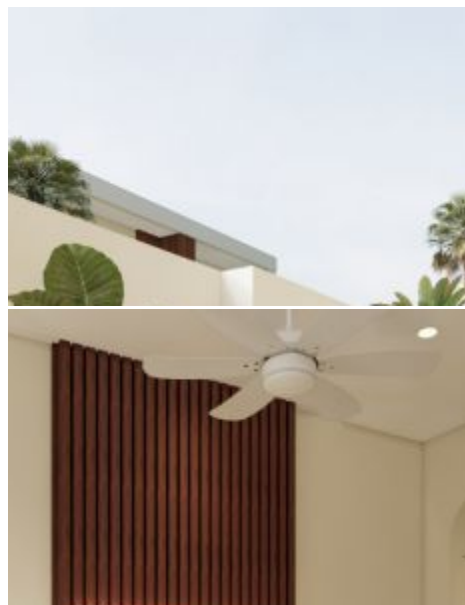

BALIHOMAIMMO

PROPERTY

KAMAR TIDUR
2

KAMAR MANDI
2

LUAS TANAH
100 m²

LUAS BAGUNAN
107 m²

RUANG TAMU
Enclosed

MASA SEWA
25 tahun

OFF-PLAN VILLA MEDITERANIA 2 KAMAR TIDUR DIJUAL DEKAT PANTAI BERAWA BALI - AN006A

Informasi Umum

IDR 4.838.155.506
Luas Tanah : 100 m²
Luas Bangunan : 107 m²
Tingkatan Lantai : 2
Pemandangan : Kolam Renang
Style / Desain : Modern
Lingkungan : Perumahan
Zona : Perumahan
Masa Sewa : 25 tahun

Indoor

Ruang Tamu : Enclosed
Ruang Makan : Enclosed
Dapur : Enclosed
Kamar Tidur : 2
Kamar Mandi : 2
Kamar Mandi Pribadi : 2
Toilet Tamu : Ya

Outdoor

Kolam Berenang : Ya
Luas Kolam Berenang : 12.5m²
Teras : Ya

Fasilitas

Furnitur : Lengkap
Daya Listrik (watt) : 5.500
Air Conditioner : 3
Sumber Air : Sumur Bor
Internet : Akses Fiber Optic
Parkir : Terbuka

Phone : +6282194359401
Email : info@bali-home-immo.com

www.bali-home-immo.com

Bali Home Immo