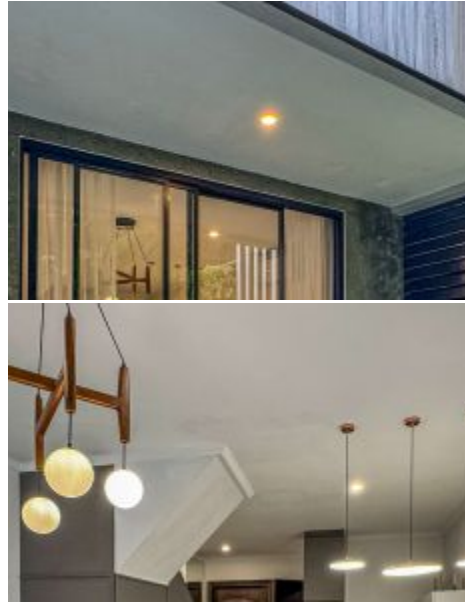

BALIHOMIEMMO
PROPERTY

KAMAR TIDUR
2

KAMAR MANDI
2

LUAS TANAH
104 m²

LUAS BAGUNAN
86 m²

RUANG TAMU
Enclosed

MASA SEWA
22 tahun

RUMAH KOTA TROPIS 2 KAMAR DIJUAL DEKAT PANTAI BERAWA BALI - RF6737