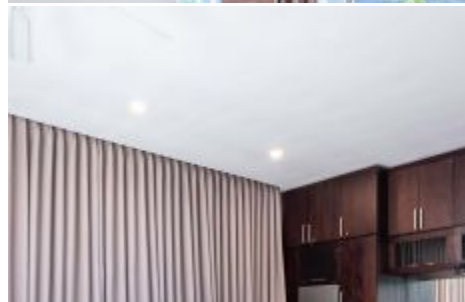

BALIHOMAIMMO

PROPERTY

KAMAR TIDUR
1

KAMAR MANDI
1

LUAS TANAH
140 m²

LUAS BAGUNAN
56 m²

RUANG TAMU
Enclosed

MASA SEWA
22 tahun

VILLA 1 KAMAR DISEWAKAN DEKAT PANTAI BERAWA CANGGU - RF2217A

Informasi Umum

IDR 3.895.000.000
Luas Tanah : 140 m²
Luas Bangunan : 56 m²
Tahun Bangunan : 2018
Tingkatan Lantai : 2
Pemandangan : Kolam Renang & Taman
Style / Desain : Modern
Lingkungan : Perumahan
IMB : Pondok Wisata
Zona : Perumahan
Masa Sewa : 22 tahun

Indoor

Ruang Tamu : Enclosed
Ruang Makan : Enclosed
Dapur : Enclosed
Kamar Tidur : 1
Kamar Mandi : 1
Kamar Mandi Pribadi : 1
Gudang : Ya

Outdoor

Kolam Berenang : Ya
Kebun : Ya
Teras : Ya
Balkon : Ya

Fasilitas

Furnitur : Lengkap
Air Conditioner : 2
Sumber Air : Sumur Bor
Internet : Akses Fiber Optic
Parkir : Terbuka
Number of Spaces : 1

Phone : +6282194359401
Email : info@bali-home-immo.com

www.bali-home-immo.com

Bali Home Immo