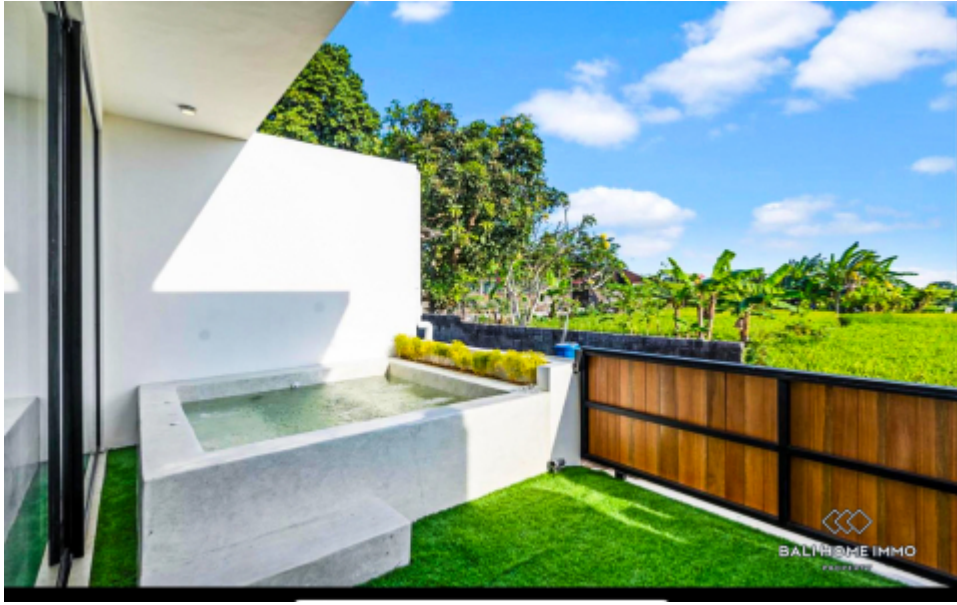

BALIHOMAIMMO
PROPERTY

KAMAR TIDUR
2

KAMAR MANDI
1

LUAS TANAH
78 m²

LUAS BAGUNAN
70 m²

RUANG TAMU
Enclosed

MASA SEWA
14 tahun

VILLA 2 KAMAR DENGAN PEMANDANGAN SAWAH DISEWAKAN JANGKA PANJANG DI PADONAN BALI - RF2999