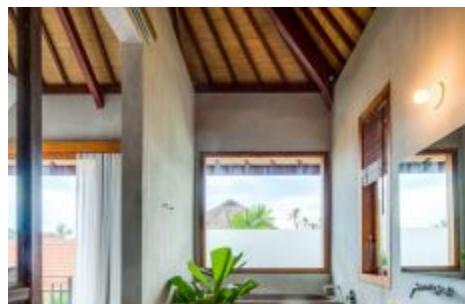

BALIHOMIIMMO

PROPERTY

KAMAR TIDUR
4

KAMAR MANDI
4

LUAS TANAH
620 m²

LUAS BAGUNAN
428 m²

RUANG TAMU
Opened

MASA SEWA
17 tahun