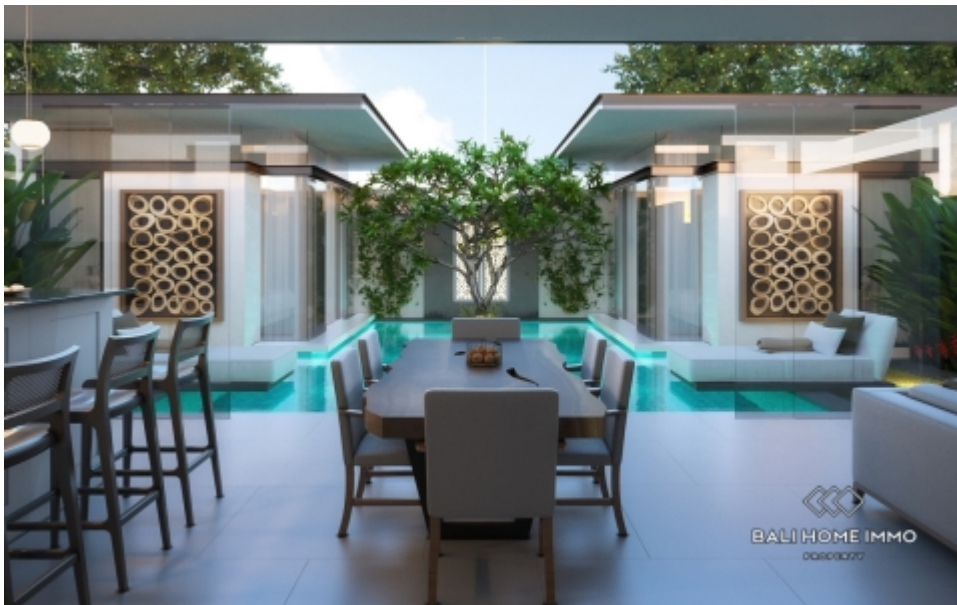

BALIHOMIIMMO

PROPERTY

KAMAR TIDUR
2

KAMAR MANDI
2

LUAS TANAH
287 m²

LUAS BAGUNAN
126 m²

RUANG TAMU
Enclosed

MASA SEWA
28 tahun

VILLA MODERN 2 KAMAR UNTUK DIJUAL DEKAT PANTAI JIMBARAN – INVESTASI PESISIR YANG LANGKA - RF9171B

Informasi Umum

IDR 8.320.000.000
Luas Tanah : 287 m²
Luas Bangunan : 126 m²
Tingkatan Lantai : 1
Pemandangan : Kolam Renang
Style / Desain : Modern
Lingkungan : Pariwisata
Zona : Pariwisata
Masa Sewa : 28 tahun

Indoor

Ruang Tamu : Enclosed
Ruang Makan : Enclosed
Dapur : Enclosed
Kamar Tidur : 2
Kamar Mandi : 2
Kamar Mandi Pribadi : 2
Gudang : Ya
Toilet Tamu : Ya

Outdoor

Kolam Berenang : Ya
Kebun : Ya
Luas Kolam Berenang : 60m²
Teras : Ya
Pos Keamanan : Ya

Fasilitas

Furnitur : Lengkap
Air Conditioner : 4
Sumber Air : Sumur Bor
Internet :
Number of Spaces : Area parkir umum

Phone : +6282194359401
Email : info@bali-home-immo.com

www.bali-home-immo.com

Bali Home Immo