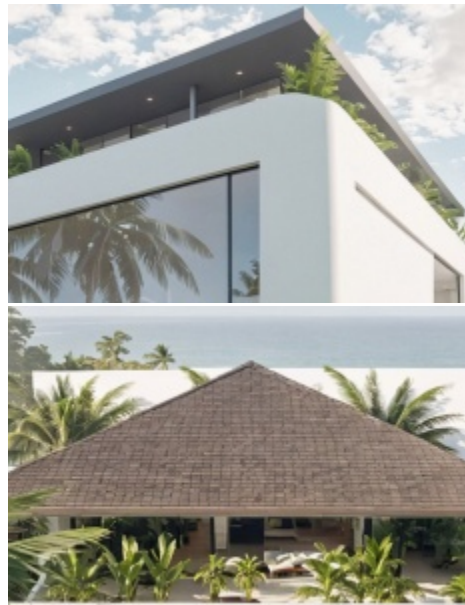

BALIHOMIIMMO

PROPERTY

KAMAR TIDUR
2

KAMAR MANDI
2

LUAS TANAH
100 m²

LUAS BAGUNAN
233 m²

RUANG TAMU
Enclosed

MASA SEWA
24 tahun

VILA 2 KAMAR TIDUR DENGAN PEMANDANGAN TAMAN YANG TENANG DAN SIAP HUNI DIJUAL DI NUSA DUA - RF8712C

Informasi Umum

IDR 7.204.116.654
Luas Tanah : 100 m²
Luas Bangunan : 233 m²
Tingkatan Lantai : 3
Pemandangan : Taman
Style / Desain : Modern
Lingkungan : Pariwisata
IMB : Diminta
Zona : Pariwisata
Masa Sewa : 24 tahun