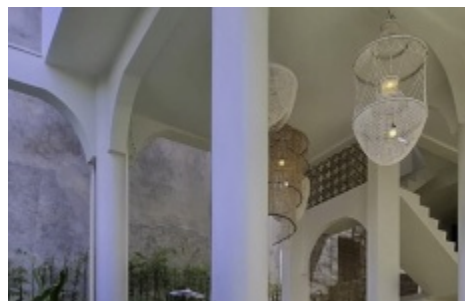

BALIHOMAIMMO

PROPERTY

KAMAR TIDUR
1

KAMAR MANDI
1

LUAS TANAH
32 m²

LUAS BAGUNAN
56 m²

RUANG TAMU
Enclosed

MASA SEWA
60 tahun

LOFT 1 KAMAR TIDUR DIJUAL DEKAT PANTAI PANDAWA – SEPOTONG SURGA DI PANDAWA - RF7819B

Informasi Umum

IDR 1.600.000.000
Luas Tanah : 32 m²
Luas Bangunan : 56 m²
Tahun Bangunan :
2025
Tingkatan Lantai : 2
Style / Desain :
Modern
Lingkungan :
Perumahan
Zona : Perumahan
Masa Sewa : 60 tahun

Indoor

Ruang Tamu : Enclosed
Ruang Makan : Enclosed
Dapur : Enclosed
Kamar Tidur : 1
Kamar Mandi : 1
Kamar Mandi Pribadi : 1
Ruangan Ekstra : Ruang komunitas.

Outdoor

Kolam Berenang : Ya
Luas Kolam Berenang : Kolam renang pribadi berukuran 1,8m x 4m & kolam renang bersama berukuran 2,5m x 8m.
Teras : Ya

Fasilitas

Furnitur : Lengkap
Daya Listrik (watt) :
2.500
Air Conditioner : 2
Sumber Air : PAM
Internet : Akses Fiber
Optic
Parkir : Terbuka

Phone : +6282194359401
Email : info@bali-home-immo.com

www.bali-home-immo.com

Bali Home Immo