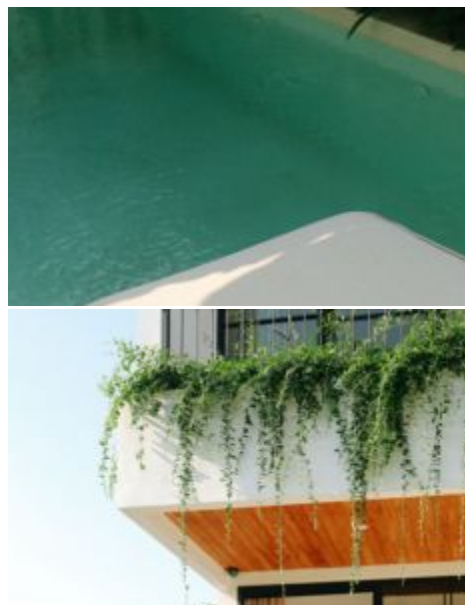

BALIHOMAIMMO

PROPERTY

KAMAR TIDUR
2

KAMAR MANDI
2

LUAS TANAH
122 m²

LUAS BAGUNAN
133 m²

RUANG TAMU
Enclosed

MASA SEWA
25 tahun

DIJUAL VILLA 2 KAMAR BARU DI TEPI PANTAI PERERENAN BALI - RF4503D

Informasi Umum

Price on Request
Luas Tanah : 122 m²
Luas Bangunan : 133 m²
Tahun Bangunan : 2024
Tingkatan Lantai : 2
Pemandangan : Kolam Renang & Taman
Style / Desain : Modern
Lingkungan : Perumahan
IMB : Diminta
Zona : Perumahan
Masa Sewa : 25 tahun

Indoor

Ruang Tamu : Enclosed
Ruang Makan : Enclosed
Dapur : Enclosed
Kamar Tidur : 2
Kamar Mandi : 2
Kamar Mandi Pribadi : 2
Toilet Tamu : Ya

Outdoor

Kolam Berenang : Ya
Kebun : Ya
Luas Kolam Berenang : 5x4
Teras : Ya
Balkon : Ya
Shower : Ya

Fasilitas

Furnitur : Lengkap
Daya Listrik (watt) : 7.700
Air Conditioner : 3
Sumber Air : Sumur Bor
Internet : Akses Fiber Optic
Parkir : Tertutup
Number of Spaces : 1

Phone : +6282194359401
Email : info@bali-home-immo.com

www.bali-home-immo.com

Bali Home Immo