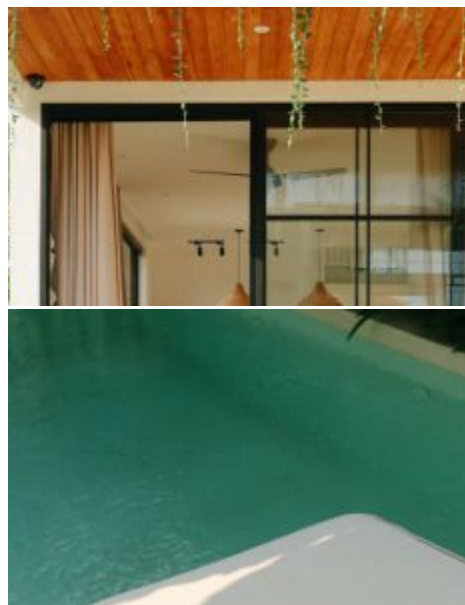

BALIHOMIIMMO

PROPERTY

KAMAR TIDUR
2

KAMAR MANDI
2

LUAS TANAH
131 m²

LUAS BAGUNAN
133 m²

RUANG TAMU
Enclosed

MASA SEWA
25 tahun

DIJUAL VILLA 2 KAMAR OFF-PLAN DI TEPI PANTAI PERERENAN BALI - RF4503G

Informasi Umum

Price on Request
Luas Tanah : 131 m²
Luas Bangunan : 133 m²
Tahun Bangunan : 2024
Tingkatan Lantai : 2
Pemandangan : Kolam Renang & Taman
Style / Desain : Modern
Lingkungan : Perumahan
IMB : Diminta
Zona : Perumahan
Masa Sewa : 25 tahun

Indoor

Ruang Tamu : Enclosed
Ruang Makan : Enclosed
Dapur : Enclosed
Kamar Tidur : 2
Kamar Mandi : 2
Kamar Mandi Pribadi : 2
Toilet Tamu : Ya

Outdoor

Kolam Berenang : Ya
Kebun : Ya
Luas Kolam Berenang : 5x4
Teras : Ya
Balkon : Ya
Shower : Ya

Fasilitas

Furnitur : Lengkap
Daya Listrik (watt) : 7.700
Air Conditioner : 3
Sumber Air : Sumur Bor
Internet : Akses Fiber Optic
Parkir : Tertutup
Number of Spaces : 1

Phone : +6282194359401
Email : info@bali-home-immo.com

www.bali-home-immo.com

Bali Home Immo