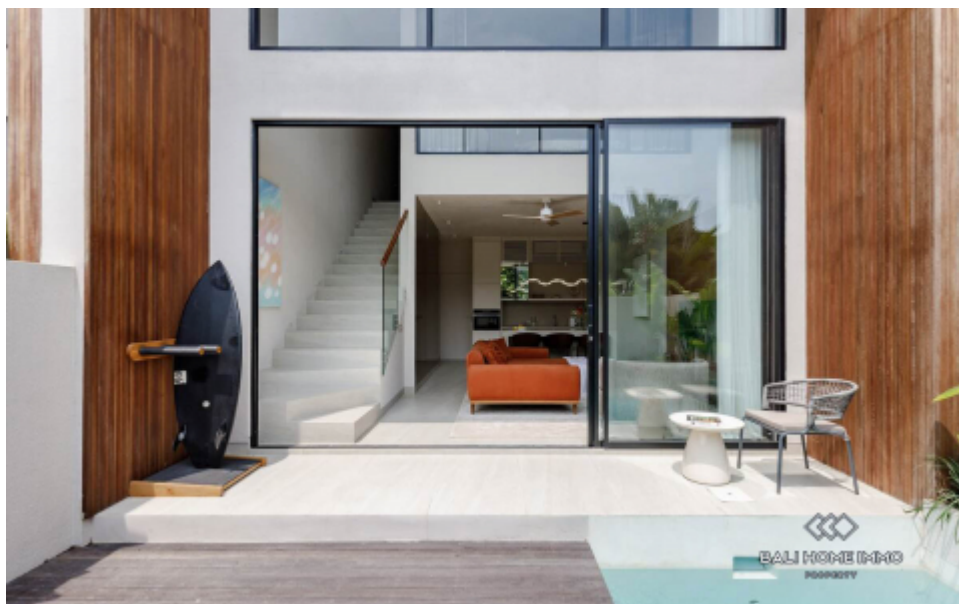

BALIHOMIIMMO

PROPERTY

KAMAR TIDUR
1

KAMAR MANDI
1

LUAS TANAH
74 m²

LUAS BAGUNAN
70 m²

RUANG TAMU
Enclosed

MASA SEWA
23 tahun

VILA BARU 1 KAMAR DIJUAL SEWA DEKAT PANTAI PERERENAN - RF2256A

Informasi Umum

Price on Request
Luas Tanah : 74 m²
Luas Bangunan : 70 m²
Tahun Bangunan : 2023
Pemandangan : Sawah
Style / Desain : Modern
Lingkungan : Pariwisata
Zona : Pariwisata
Masa Sewa : 23 tahun

Fasilitas

Furnitur : Lengkap
Air Conditioner : 2
Sumber Air : Sumur Bor
Internet : Akses Fiber Optic
Parkir : Terbuka
Number of Spaces : Parkir sepeda per unit, parkir mobil bersama

Indoor

Ruang Tamu : Enclosed
Ruang Makan : Enclosed
Dapur : Enclosed
Kamar Tidur : 1
Kamar Mandi : 1
Kamar Mandi Pribadi : 1
Gudang : Ya
Toilet Tamu : Ya

Outdoor

Kolam Berenang : Ya
Luas Kolam Berenang : 2 x 3
Teras : Ya

Phone : +6282194359401
Email : info@bali-home-immo.com

www.bali-home-immo.com

Bali Home Immo