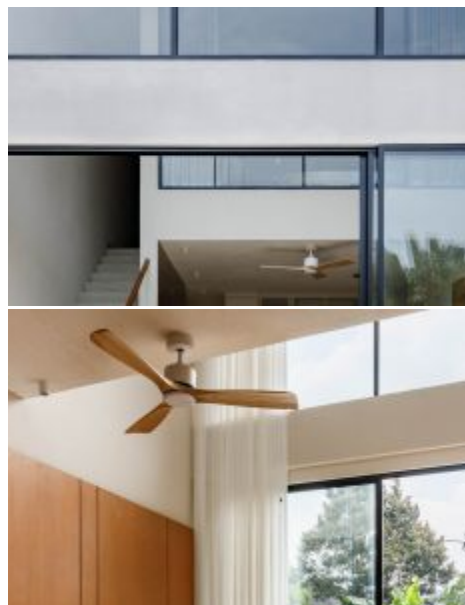

BALIHOMAIMMO

PROPERTY

KAMAR TIDUR
2

KAMAR MANDI
2

LUAS TANAH
88 m²

LUAS BAGUNAN
87 m²

RUANG TAMU
Enclosed

MASA SEWA
23 tahun

VILA BARU 2 KAMAR DIJUAL SEWA DEKAT PANTAI PERERENAN - RF2256B

Informasi Umum

Price on Request
Luas Tanah : 88 m²
Luas Bangunan : 87 m²
Tahun Bangunan : 2023
Pemandangan :
Style / Desain : Modern
Lingkungan : Pariwisata
IMB :
Zona : Pariwisata
Masa Sewa : 23 tahun

Fasilitas

Furnitur : Lengkap
Air Conditioner : 3
Sumber Air : Sumur Bor
Internet : Akses Fiber Optic
Parkir : Terbuka
Number of Spaces : Parkir sepeda per unit, parkir mobil bersama

Indoor

Ruang Tamu : Enclosed
Ruang Makan : Enclosed
Dapur : Enclosed
Kamar Tidur : 2
Kamar Mandi : 2
Kamar Mandi Pribadi : 1
Gudang : Ya

Outdoor

Kolam Berenang : Ya
Luas Kolam Berenang : 3 x 2.5
Teras : Ya

Phone : +6282194359401

Email : info@bali-home-immo.com

www.bali-home-immo.com

Bali Home Immo