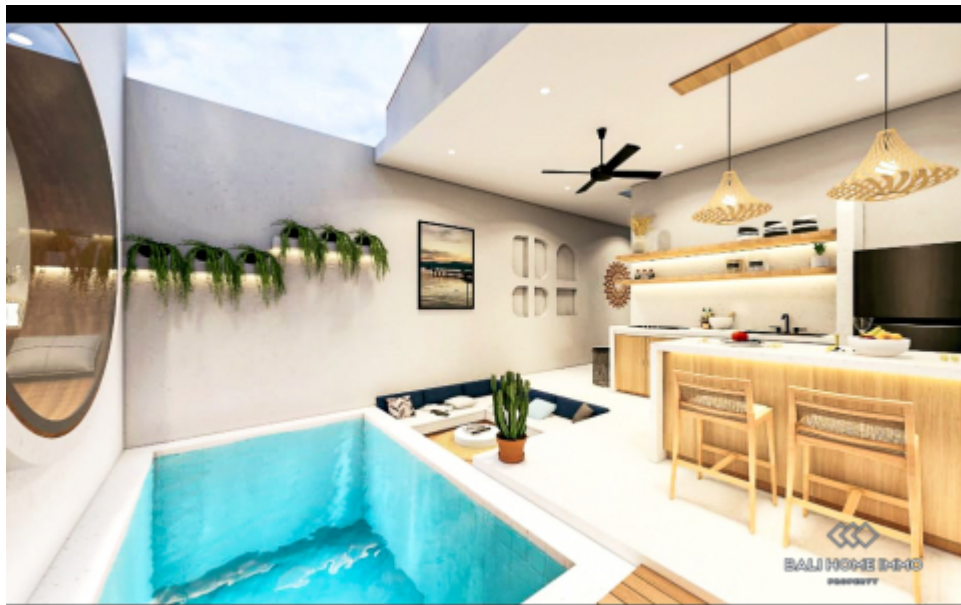

BALIHOMIIMMO

PROPERTY

KAMAR TIDUR
2

KAMAR MANDI
2

LUAS TANAH
64 m²

LUAS BAGUNAN
60 m²

RUANG TAMU
Opened/Enclosed

MASA SEWA
20 tahun