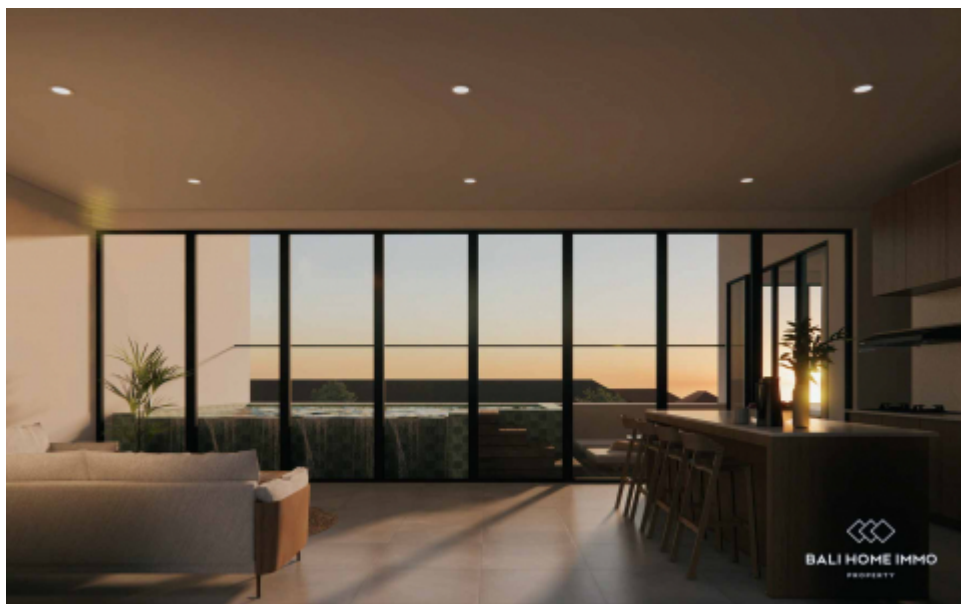

BALIHOMIIMMO

PROPERTY

KAMAR TIDUR
4

KAMAR MANDI
4

LUAS TANAH
180 m²

LUAS BAGUNAN
180 m²

RUANG TAMU
Enclosed

MASA SEWA
25 tahun

PENTHOUSE OFF-PLAN 4 KAMAR DIJUAL HAK SEWA DI BALI SEMINYAK - AL112E

Informasi Umum

Price on Request
Luas Tanah : 180 m²
Luas Bangunan : 180 m²
Tahun Bangunan : 2024
Tingkatan Lantai : 3
Pemandangan : Kolam Renang
Style / Desain : Modern
Lingkungan : Perumahan
Zona : Perumahan
Masa Sewa : 25 tahun

Indoor

Ruang Tamu : Enclosed
Ruang Makan : Enclosed
Dapur : Enclosed
Kamar Tidur : 4
Kamar Mandi : 4
Kamar Mandi Pribadi : 4

Outdoor

Kolam Berenang : Ya
Luas Kolam Berenang : 5 x 3
Teras : Ya
Shower : Ya
Pos Keamanan : Ya

Fasilitas

Furnitur : Lengkap
Sumber Air : PAM
Internet : Akses Fiber Optic
Parkir : Terbuka

Phone : +6282194359401
Email : info@bali-home-immo.com

www.bali-home-immo.com

Bali Home Immo