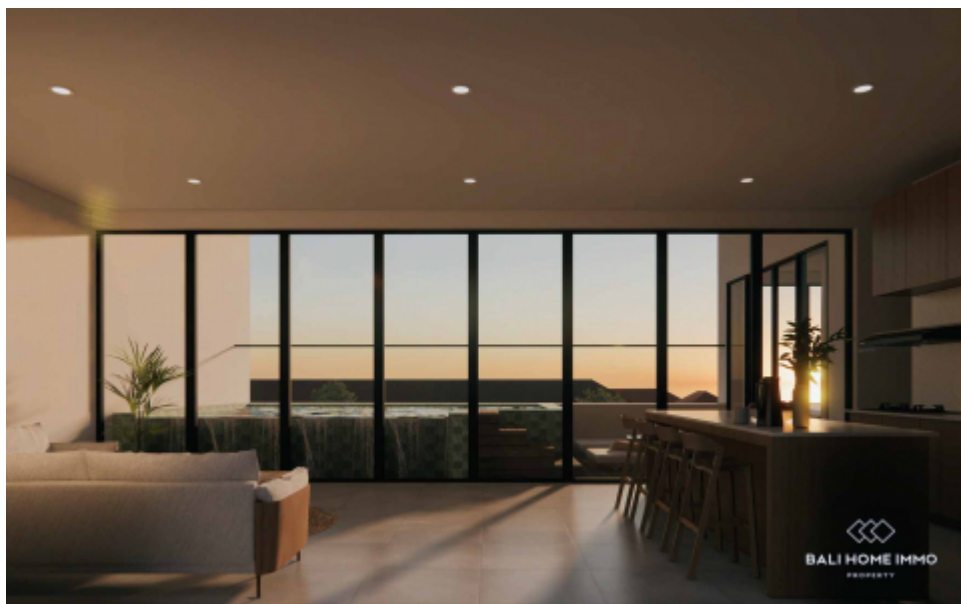

BALIHOMIIMMO
PROPERTY

KAMAR TIDUR
4

KAMAR MANDI
4

LUAS TANAH
180 m²

LUAS BAGUNAN
180 m²

RUANG TAMU
Enclosed

MASA SEWA
25 tahun

PENTHOUSE OFF-PLAN 4 KAMAR DIJUAL HAK SEWA DI BALI SEMINYAK - AL112E