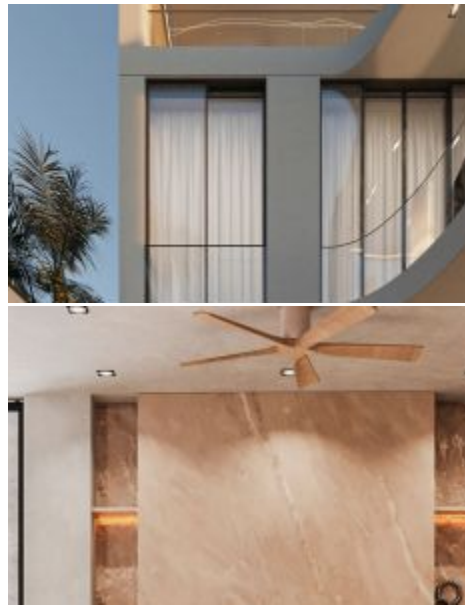

BALIHOMIIMMO
PROPERTY

KAMAR TIDUR
3

KAMAR MANDI
4

LUAS TANAH
200 m²

LUAS BAGUNAN
290 m²

RUANG TAMU
Enclosed

MASA SEWA
30 tahun

DIJUAL VILA 3 KAMAR OFF-PLAN BERPEMANDANGAN LAUT DI SESEH BEACHSIDE - RF6322A

Informasi Umum

IDR 8.169.000.000
Luas Tanah : 200 m²
Luas Bangunan : 290 m²
Tahun Bangunan : 2025
Tingkatan Lantai : 1
Pemandangan : Kolam Renang
Style / Desain : Modern
Lingkungan : Pariwisata
IMB : Diminta
Zona : Pariwisata
Masa Sewa : 30 tahun

Indoor

Ruang Tamu : Enclosed
Ruang Makan : Enclosed
Dapur : Enclosed
Kamar Tidur : 3
Kamar Mandi : 4
Kamar Mandi Pribadi : 3
Ruangan Ekstra : Teras atap
Toilet Tamu : Ya

Outdoor

Kolam Berenang : Ya
Teras : Ya
Balkon : Ya
Shower : Ya
Pos Keamanan : Ya

Fasilitas

Sumber Air : Sumur Bor
Internet : Akses Fiber Optic

Phone : +6282194359401
Email : info@bali-home-immo.com

www.bali-home-immo.com

Bali Home Immo