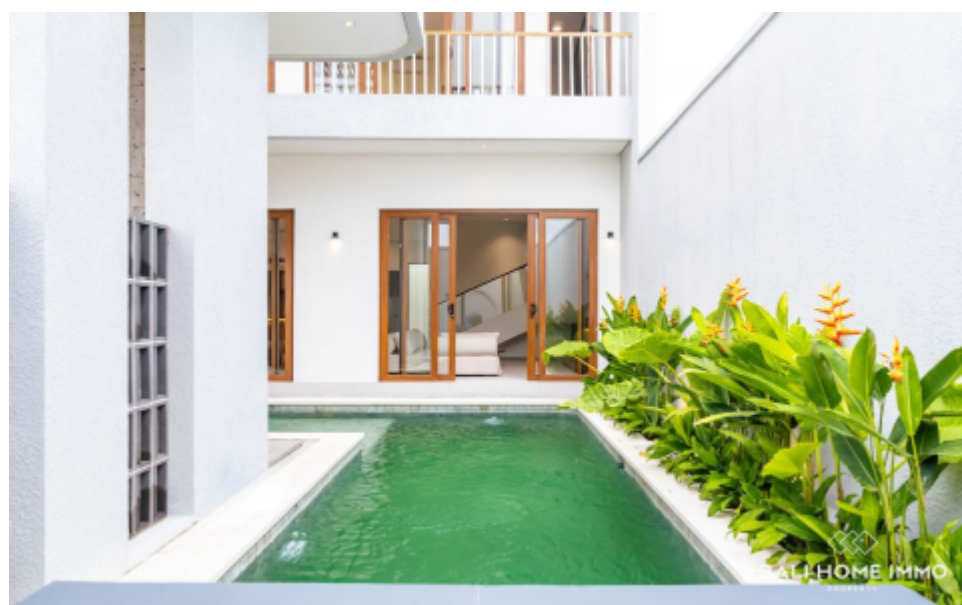

BALIHOMIEMMO

PROPERTY

KAMAR TIDUR
2

KAMAR MANDI
2

LUAS TANAH
163 m²

LUAS BAGUNAN
200 m²

RUANG TAMU
Enclosed

MASA SEWA
24 tahun

DISEWAKAN JANGKA PANJANG VILLA BARU 2 KAMAR TIDUR DEKAT PANTAI CEMAGI - RF5094B

Informasi Umum

IDR 4.100.000.000
Luas Tanah : 163 m²
Luas Bangunan : 200 m²
Tingkatan Lantai : 2
Pemandangan : Laut/Pantai
Style / Desain : Modern
Lingkungan : Pariwisata
Zona : Pariwisata
Masa Sewa : 24 tahun