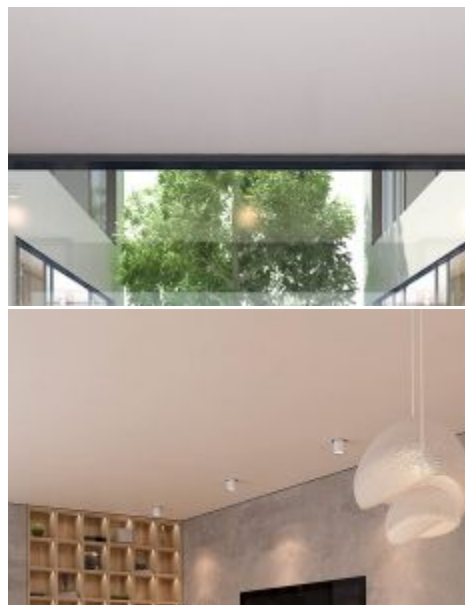

BALIHOMEIMMO

PROPERTY

KAMAR TIDUR
3

KAMAR MANDI
3

LUAS TANAH
250 m²

LUAS BAGUNAN
250 m²

RUANG TAMU
Enclosed

MASA SEWA
24 tahun

VILLA MODERN 3 KAMAR TIDUR DIKONTRAKKAN OFF PLAN DI BALI DEKAT PANTAI SESEH - RF2374

Informasi Umum

Price on Request
Luas Tanah : 250 m²
Luas Bangunan : 250 m²
Tahun Bangunan : 250
Tingkatan Lantai : 2
Pemandangan : Kolam Renang
Style / Desain : Modern
Lingkungan : Pariwisata
IMB : Diminta
Zona : Pariwisata
Masa Sewa : 24 tahun

Indoor

Ruang Tamu : Enclosed
Ruang Makan : Enclosed
Dapur : Enclosed
Kamar Tidur : 3
Kamar Mandi : 3
Kamar Mandi Pribadi : 3

Outdoor

Kolam Berenang : Ya
Luas Kolam Berenang : 17.50
Teras : Ya
Balkon : Ya
Shower : Ya

Fasilitas

Furnitur : Lengkap
Sumber Air : Sumur Bor
Internet : Akses Fiber Optic
Parkir : Terbuka

Phone : +6282194359401
Email : info@bali-home-immo.com

www.bali-home-immo.com

Bali Home Immo