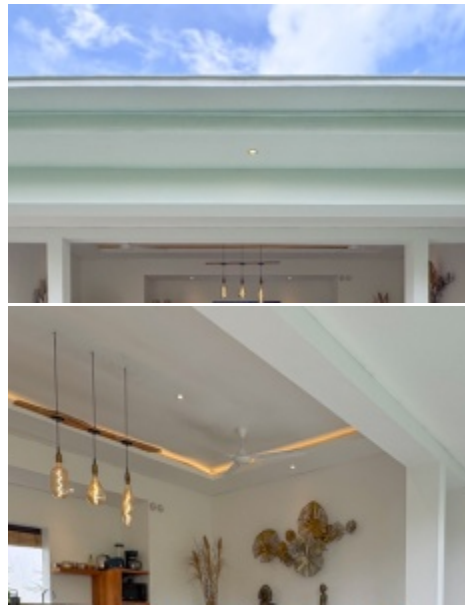

**BALIHOMIEMMO**

PROPERTY

**KAMAR TIDUR**  
2

**KAMAR MANDI**  
2

**LUAS TANAH**  
250 m<sup>2</sup>

**LUAS BAGUNAN**  
150 m<sup>2</sup>

**RUANG TAMU**  
Opened

**MASA SEWA**  
22 tahun