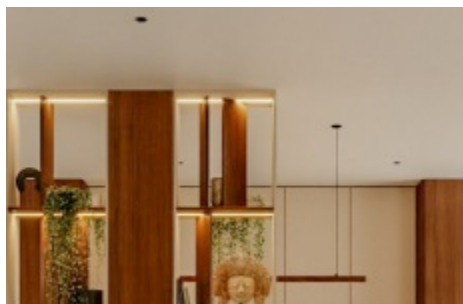

BALIHOMIIMMO

PROPERTY

KAMAR TIDUR
2

KAMAR MANDI
2

LUAS TANAH
125 m²

LUAS BAGUNAN
125 m²

RUANG TAMU
Enclosed

MASA SEWA
22 tahun

APARTEMEN PENTHOUSE 2 KAMAR OFF-PLAN DIJUAL DI UBUD, BALI. - RF9242B

Informasi Umum

IDR 4.719.876.000
Luas Tanah : 125 m²
Luas Bangunan : 125 m²
Tahun Bangunan : 2026
Tingkatan Lantai : 1
Pemandangan : Kolam Renang & Taman
Style / Desain : Modern
Lingkungan : Pariwisata
IMB : Diminta
Zona : Pariwisata
Masa Sewa : 22 tahun

Indoor

Ruang Tamu : Enclosed
Ruang Makan : Enclosed
Dapur : Enclosed
Kamar Tidur : 2
Kamar Mandi : 2
Kamar Mandi Pribadi : 2

Outdoor

Kolam Berenang : Ya

Fasilitas

Furnitur : Lengkap

Phone : +6282194359401
Email : info@bali-home-immo.com

www.bali-home-immo.com

Bali Home Immo