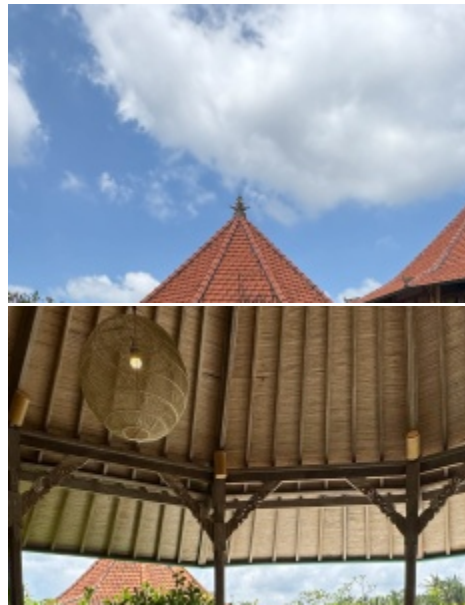

BALIHOMIEMMO
PROPERTY

KAMAR TIDUR
4

KAMAR MANDI
4

LUAS TANAH
1000 m²

LUAS BAGUNAN
408 m²

RUANG TAMU
Opened/Enclosed

MASA SEWA
30 tahun

VILLA KELUARGA 4 KAMAR BERPEMANDANGAN SAWAH DIJUAL DI UBUD. - RF9006