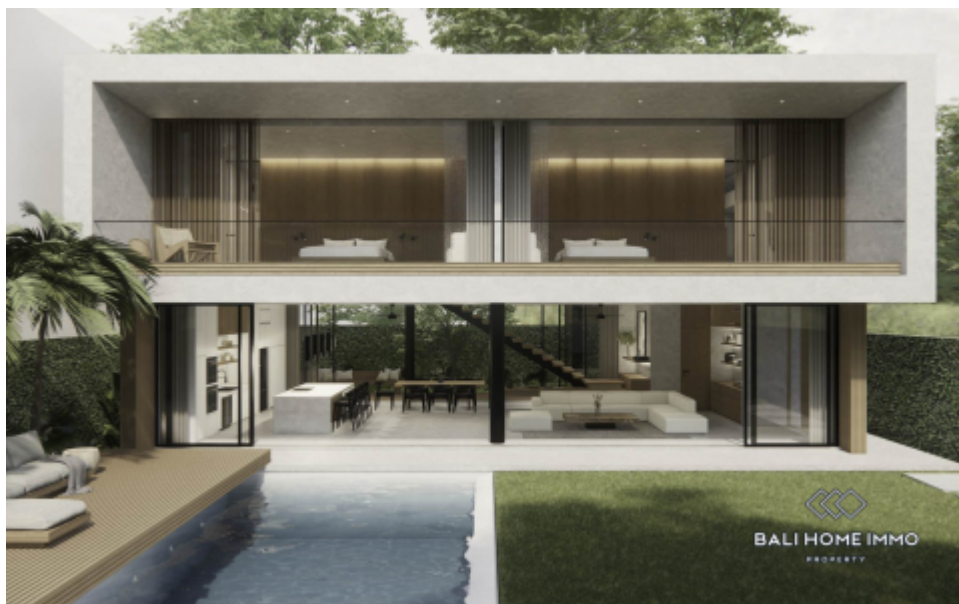

BALIHOMIEMMO

PROPERTY

KAMAR TIDUR
3

KAMAR MANDI
3

LUAS TANAH
500 m²

LUAS BAGUNAN
386 m²

RUANG TAMU
Opened/Enclosed

MASA SEWA
24 tahun

DIJUAL VILA 3 KAMAR TIDUR MEWAH OFF PLAN DENGAN ATAP PEMANDANGAN LAUT DI BINGIN - RF5630

Informasi Umum

Price on Request
Luas Tanah : 500 m²
Luas Bagunan : 386 m²
Tingkatan Lantai : 2
Pemandangan :
Laut/Pantai
Style / Desain : Modern
Lingkungan : Pariwisata
Zona : Pariwisata
Masa Sewa : 24 tahun