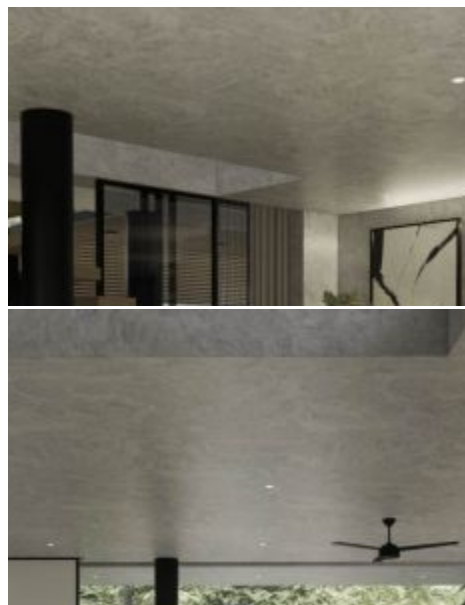

BALIHOMIEMMO

PROPERTY

KAMAR TIDUR
3

KAMAR MANDI
3

LUAS TANAH
500 m²

LUAS BAGUNAN
386 m²

RUANG TAMU
Opened/Enclosed

MASA SEWA
24 tahun

DIJUAL VILA 3 KAMAR TIDUR MEWAH OFF PLAN DENGAN ATAP PEMANDANGAN LAUT DI BINGIN - RF5630

Informasi Umum

Price on Request
Luas Tanah : 500 m²
Luas Bagunan : 386 m²
Tingkatan Lantai : 2
Pemandangan :
Laut/Pantai
Style / Desain : Modern
Lingkungan : Pariwisata
Zona : Pariwisata
Masa Sewa : 24 tahun

Indoor

Ruang Tamu : Opened/Enclosed
Ruang Makan : Opened/Enclosed
Dapur : Opened/Enclosed
Kamar Tidur : 3
Kamar Mandi : 3
Kamar Mandi Pribadi : 3
Ruang Ekstra : Ruang MEP, Ruang Sauna, Ruang Jacuzzi dan Pemandian Es, Ruang Gym, dan Rooftop.
Gudang : Ya
Toilet Tamu : Ya

Outdoor

Kolam Berenang : Ya
Kebun : Ya
Luas Kolam Berenang :
4m x 8m
Teras : Ya
Balkon : Ya

Fasilitas

Furnitur : Lengkap
Daya Listrik (watt) :
7.700
Air Conditioner : 4
Sumber Air : Sumur Bor
Internet : Fiber Optic
Parkir : Tertutup
Number of Spaces : 1

Phone : +6282194359401
Email : info@bali-home-immoo.com

www.bali-home-immoo.com

Bali Home Immo