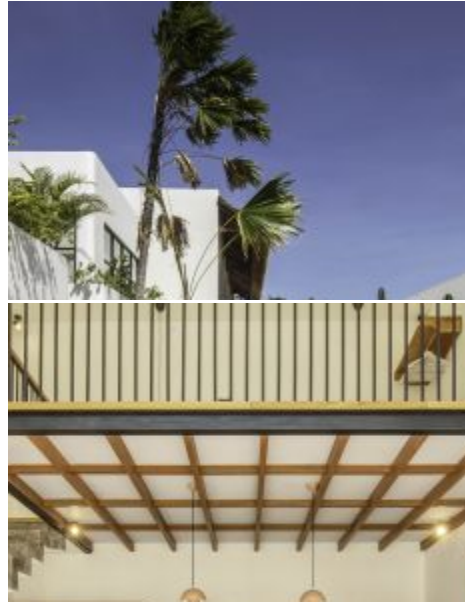

BALIHOMAIMMO
PROPERTY

KAMAR TIDUR
2

KAMAR MANDI
1

LUAS TANAH
125 m²

LUAS BAGUNAN
87 m²

RUANG TAMU
Enclosed

MASA SEWA
25 tahun

DIJUAL VILA MEDITERANIA 2 KAMAR TIDUR YANG MENARIK DI BINGIN - RFW115A

Informasi Umum

Price on Request
Luas Tanah : 125 m²
Luas Bangunan : 87 m²
Tingkatan Lantai : 2
Pemandangan : Kolam Renang
Style / Desain : Modern
Lingkungan : Pariwisata
Zona : Pariwisata
Masa Sewa : 25 tahun

Indoor

Ruang Tamu : Enclosed
Ruang Makan : Enclosed
Dapur : Enclosed
Kamar Tidur : 2
Kamar Mandi : 1
Ruangan Ekstra : Teras balkon.

Outdoor

Kolam Berenang : Ya
Kebun : Ya
Luas Kolam Berenang : 8.5m²
Teras : Ya
Balkon : Ya
Shower : Ya

Fasilitas

Furnitur : Lengkap
Air Conditioner : 3
Sumber Air : Sumur Bor
Internet : Akses Fiber Optic
Parkir : Terbuka

Phone : +6282194359401
Email : info@bali-home-immo.com

www.bali-home-immo.com

Bali Home Immo