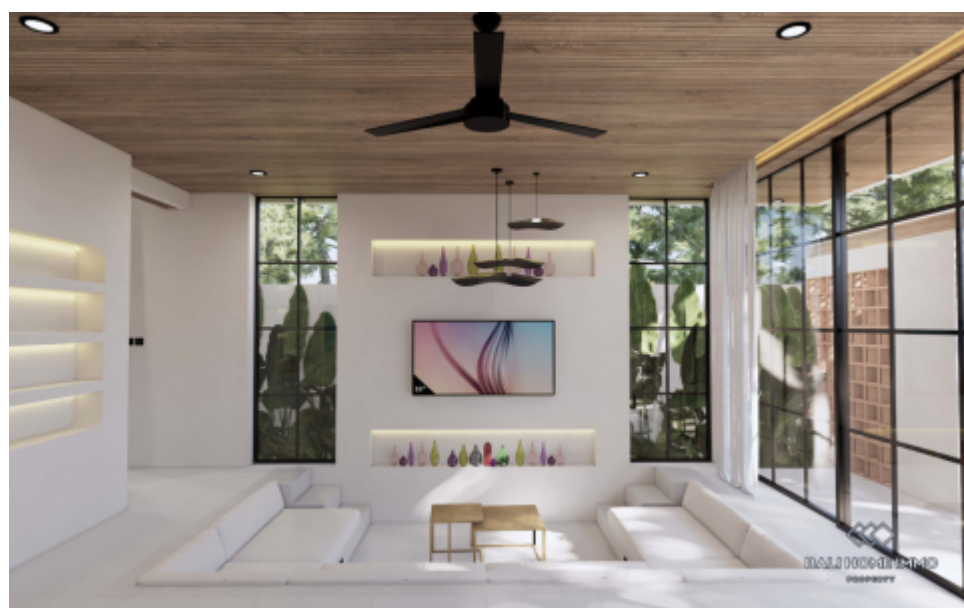

**BALIHOMAIMMO**

PROPERTY

**KAMAR TIDUR**  
1

**KAMAR MANDI**  
1

**LUAS TANAH**  
125 m<sup>2</sup>

**LUAS BAGUNAN**  
75 m<sup>2</sup>

**RUANG TAMU**  
Opened/Enclosed

**MASA SEWA**  
25 tahun