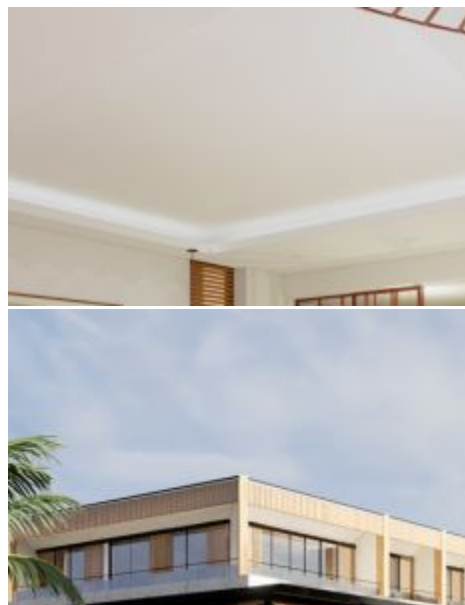

BALIHOMIIMMO

PROPERTY

KAMAR TIDUR
1

KAMAR MANDI
1

LUAS TANAH
m²

LUAS BAGUNAN
126 m²

RUANG TAMU
Enclosed

MASA SEWA
35 tahun

PRESIDENTIAL SUITE DENGAN 1 KAMAR DISEWAKAN JANGKA PANJANG DEKAT PANTAI DI BALI PADANG PADANG - BHI1407D

Informasi Umum

Price on Request
Luas Bagunan : 126 m²
Tingkatan Lantai : 1
Pemandangan : Kolam Renang
Style / Desain : Modern
Lingkungan : Pariwisata
IMB : Diminta
Zona : Pariwisata
Masa Sewa : 35 tahun

Indoor

Ruang Tamu : Enclosed
Ruang Makan : Enclosed
Dapur : Enclosed
Kamar Tidur : 1
Kamar Mandi : 1
Kamar Mandi Pribadi : 1

Outdoor

Kolam Berenang : Ya
Balkon : Ya

Fasilitas

Furnitur : Lengkap
Internet : Akses Fiber Optic
Parkir : Terbuka

Phone : +6282194359401
Email : info@bali-home-immo.com

www.bali-home-immo.com

Bali Home Immo