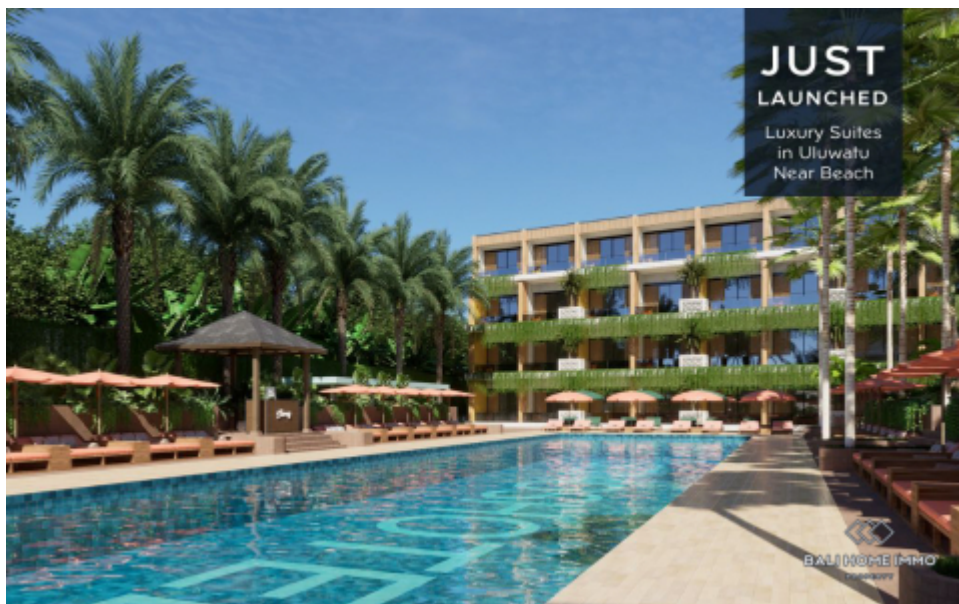

BALIHOMIIMMO

PROPERTY

KAMAR TIDUR
1

KAMAR MANDI
1

LUAS TANAH
m²

LUAS BAGUNAN
126 m²

RUANG TAMU
Enclosed

MASA SEWA
35 tahun

PRESIDENTIAL SUITE DENGAN 1 KAMAR DISEWAKAN JANGKA PANJANG DEKAT PANTAI DI BALI PADANG PADANG - BHI1407D

Informasi Umum

Price on Request
Luas Bagunan : 126 m²
Tingkatan Lantai : 1
Pemandangan : Kolam Renang
Style / Desain : Modern
Lingkungan : Pariwisata
IMB : Diminta
Zona : Pariwisata
Masa Sewa : 35 tahun

Indoor

Ruang Tamu : Enclosed
Ruang Makan : Enclosed
Dapur : Enclosed
Kamar Tidur : 1
Kamar Mandi : 1
Kamar Mandi Pribadi : 1

Outdoor

Kolam Berenang : Ya
Balkon : Ya

Fasilitas

Furnitur : Lengkap
Internet : Akses Fiber Optic
Parkir : Terbuka

Phone : +6282194359401
Email : info@bali-home-immo.com

www.bali-home-immo.com

Bali Home Immo