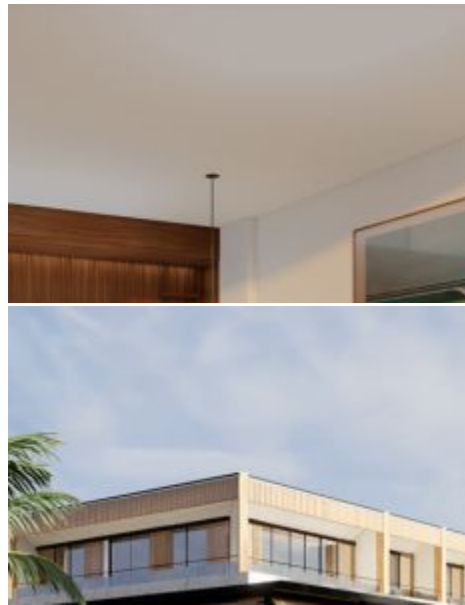

BALIHOMIIMMO
PROPERTY

KAMAR TIDUR
1

KAMAR MANDI
1

LUAS TANAH
m²

LUAS BAGUNAN
68 m²

RUANG TAMU
Enclosed

MASA SEWA
35 tahun

SUITE MEWAH DENGAN 1 KAMAR DISEWAKAN JANGKA PANJANG DEKAT PANTAI DI PADANG PADANG BALI - BHI1407C