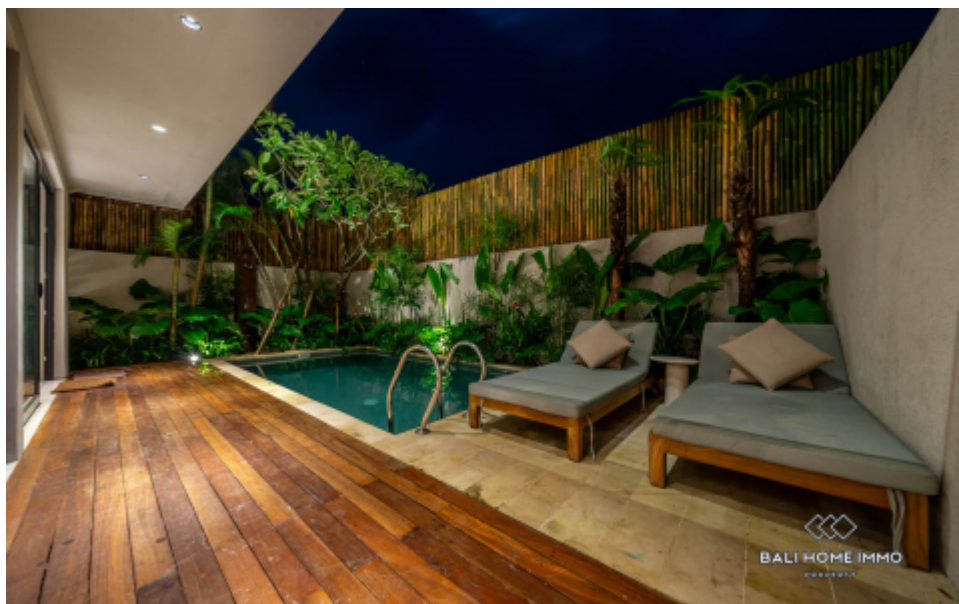

BALIHOMIEMMO

PROPERTY

KAMAR TIDUR
2

KAMAR MANDI
2

LUAS TANAH
152 m²

LUAS BAGUNAN
141 m²

RUANG TAMU
Opened/Enclosed

MASA SEWA
23 tahun

TOWNHOUSE 2 KAMAR TIDUR BARU DIJUAL DISEWAKAN DI BALI ULUWATU DEKAT PANTAI BINGIN - RF2728B

Informasi Umum

IDR 4.499.000.000
Luas Tanah : 152 m²
Luas Bangunan : 141 m²
Tahun Bangunan : 2024
Tingkatan Lantai : 2
Pemandangan : Lereng
Style / Desain : Modern
Lingkungan : Pariwisata
IMB : Diminta
Zona : Pariwisata
Masa Sewa : 23 tahun

Indoor

Ruang Tamu : Opened/Enclosed
Ruang Makan : Enclosed
Dapur : Enclosed
Kamar Tidur : 2
Kamar Mandi : 2
Kamar Mandi Pribadi : 2
Toilet Tamu : Ya

Outdoor

Kolam Berenang : Ya
Teras : Ya
Balkon : Ya
Shower : Ya

Fasilitas

Furnitur : Lengkap
Daya Listrik (watt) : 7.700
Air Conditioner : 2
Sumber Air : PAM
Internet : Akses Fiber Optic
Parkir : Terbuka
Number of Spaces : 1 mobil atau 2 sepeda

Phone : +6282194359401
Email : info@bali-home-immo.com

www.bali-home-immo.com

Bali Home Immo