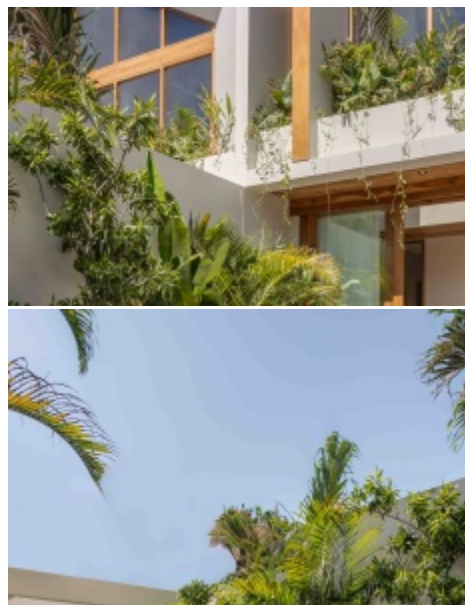

BALIHOMAIMMO

PROPERTY

KAMAR TIDUR
1

KAMAR MANDI
2

LUAS TANAH
135 m²

LUAS BAGUNAN
105 m²

RUANG TAMU
Opened/Enclosed

MASA SEWA
23 tahun

VILA TROPIS MODERN BARU DENGAN 1 KAMAR DEKAT PANTAI BALANGAN - YG004

Informasi Umum

IDR 3.990.000.000
Luas Tanah : 135 m²
Luas Bangunan : 105 m²
Tahun Bangunan : 2026
Tingkatan Lantai : 2
Pemandangan : Kolam Renang
Style / Desain : Modern
Lingkungan : Pariwisata
Zona : Pariwisata
Masa Sewa : 23 tahun

Indoor

Ruang Tamu : Opened/Enclosed
Ruang Makan : Enclosed
Dapur : Enclosed
Kamar Tidur : 1
Kamar Mandi : 2
Kamar Mandi Pribadi : 1
Gudang : Ya
Toilet Tamu : Ya

Outdoor

Kolam Berenang : Ya
Luas Kolam Berenang : 2m x 4m
Teras : Ya
Pos Keamanan : Ya

Fasilitas

Furnitur : Lengkap
Air Conditioner : 3
Parkir : Terbuka

Phone : +6282194359401
Email : info@bali-home-immo.com

www.bali-home-immo.com

Bali Home Immo