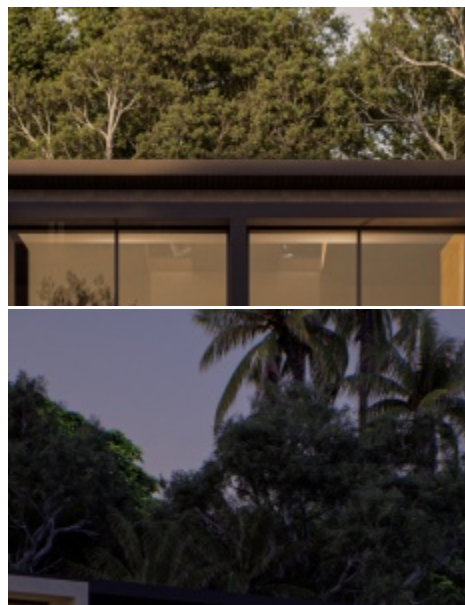

BALIHOMIIMMO

PROPERTY

KAMAR TIDUR
2

KAMAR MANDI
2

LUAS TANAH
113 m²

LUAS BAGUNAN
188 m²

RUANG TAMU
Enclosed

MASA SEWA
30 tahun

VILLA 2 KAMAR DENGAN PEMANDANGAN HUTAN UNTUK DIJUAL SEWA DI DEKAT BINGIN - RF8740B

Informasi Umum

IDR 5.866.420.000
Luas Tanah : 113 m²
Luas Bangunan : 188 m²
Tingkatan Lantai : 2
Pemandangan : Hutan
Style / Desain : Modern
Lingkungan : Pariwisata
IMB : Diminta
Zona : Pariwisata
Masa Sewa : 30 tahun

Indoor

Ruang Tamu : Enclosed
Ruang Makan : Enclosed
Dapur : Enclosed
Kamar Tidur : 2
Kamar Mandi : 2
Kamar Mandi Pribadi : 2
Gudang : Ya
Toilet Tamu : Ya

Outdoor

Kolam Berenang : Ya
Luas Kolam Berenang : 20 m²

Fasilitas

Furnitur : Lengkap
Sumber Air : PAM
Parkir : Terbuka

Phone : +6282194359401
Email : info@bali-home-immo.com

www.bali-home-immo.com

Bali Home Immo