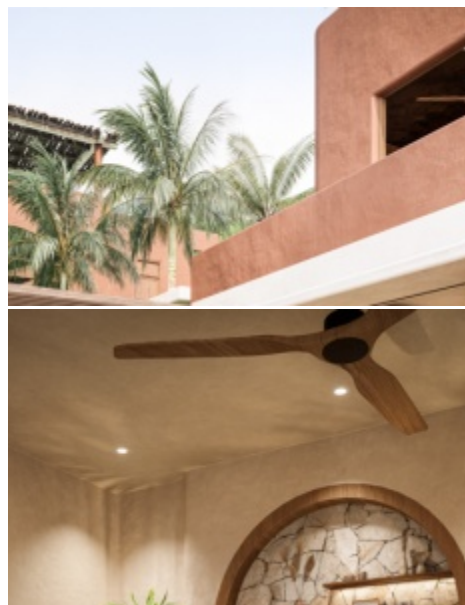

BALIHOMIIMMO

PROPERTY

KAMAR TIDUR
2

KAMAR MANDI
3

LUAS TANAH
185 m²

LUAS BAGUNAN
166 m²

RUANG TAMU
Enclosed

MASA SEWA
29 tahun

VILLA 2 KAMAR DIJUAL LEASEHOLD - JARAK TEMPUH JALAN KAKI KE PANTAI BALANGAN - RF9105

Informasi Umum

IDR 5.000.000.000
Luas Tanah : 185 m²
Luas Bangunan : 166 m²
Tingkatan Lantai : 2
Pemandangan : Laut/Pantai
Style / Desain : Modern
Lingkungan : Dekat Pantai
Zona : Pariwisata
Masa Sewa : 29 tahun

Indoor

Ruang Tamu : Enclosed
Ruang Makan : Enclosed
Dapur : Enclosed
Kamar Tidur : 2
Kamar Mandi : 3
Kamar Mandi Pribadi : 2
Ruangan Ekstra : Rooftop
Gudang : Ya

Outdoor

Kolam Berenang : Ya
Kebun : Ya
Luas Kolam Berenang : 12 m²
Teras : Ya

Fasilitas

Furnitur : Lengkap
Sumber Air : PAM
Parkir : Terbuka

Phone : +6282194359401
Email : info@bali-home-immo.com

www.bali-home-immo.com

Bali Home Immo