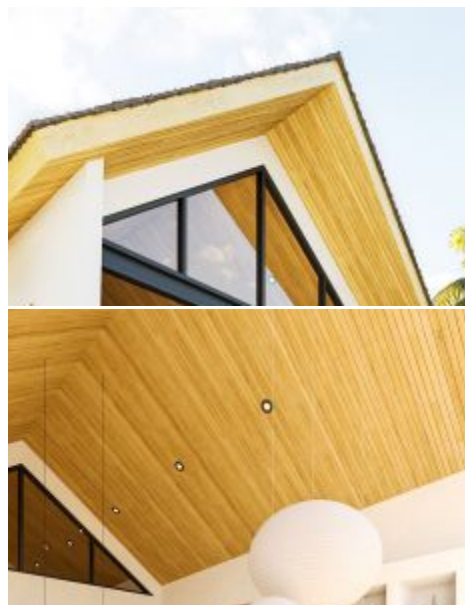

BALIHOMIEMMO

PROPERTY

KAMAR TIDUR
1

KAMAR MANDI
1

LUAS TANAH
145 m²

LUAS BAGUNAN
60 m²

RUANG TAMU
Opened/Enclosed

MASA SEWA
25 tahun

VILLA SUITE DENGAN 1 KAMAR DISEWAKAN JANGKA PANJANG DEKAT PANTAI NYANG NYANG DI ULUWATU BALI - RF3066A

Informasi Umum

Price on Request
Luas Tanah : 145 m²
Luas Bangunan : 60 m²
Tahun Bangunan : 2024
Tingkatan Lantai : 1
Pemandangan : Kolam Renang
Style / Desain : Modern
Lingkungan : Perumahan
Zona : Perumahan
Masa Sewa : 25 tahun

Indoor

Ruang Tamu : Opened/Enclosed
Ruang Makan : Enclosed
Dapur : Enclosed
Kamar Tidur : 1
Kamar Mandi : 1
Kamar Mandi Pribadi : 1

Outdoor

Kolam Berenang : Ya
Teras : Ya
Balkon : Ya

Fasilitas

Furnitur : Lengkap
Daya Listrik (watt) : 5.500
Air Conditioner : 2
Sumber Air : PAM
Internet : Akses Fiber Optic
Parkir : Terbuka

Phone : +6282194359401
Email : info@bali-home-immo.com

www.bali-home-immo.com
 Bali Home Immo