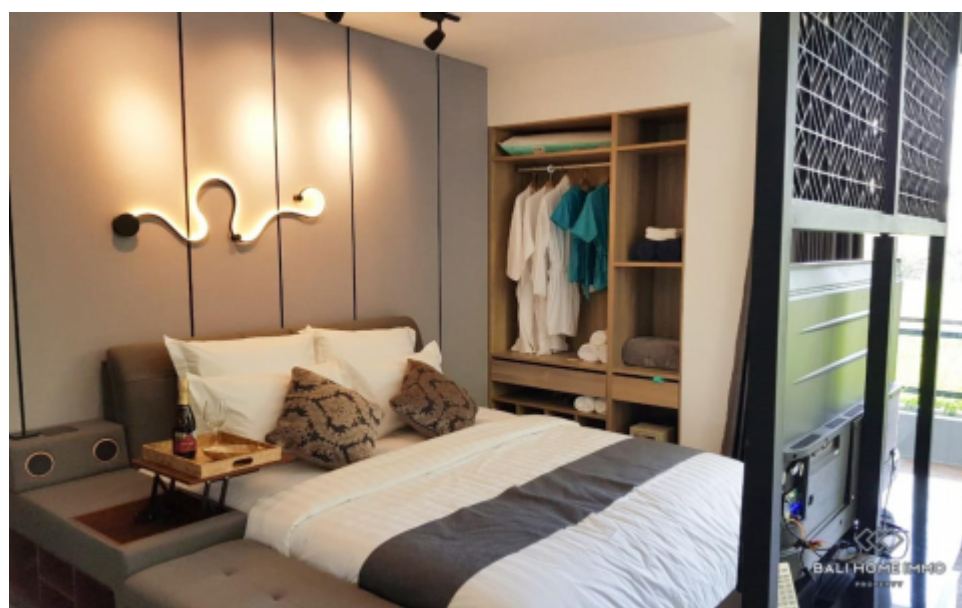

BALIHOMMEIMMO

PROPERTY

KAMAR TIDUR
1

KAMAR MANDI
1

LUAS TANAH
61 m²

LUAS BAGUNAN
61 m²

RUANG TAMU
Opened/Enclosed

MASA SEWA
43 tahun

APARTEMEN OFF-PLAN 1 KAMAR TIDUR DISEWAKAN JANGKA PANJANG DI UMALAS - YL173

Informasi Umum

Price on Request
Luas Tanah : 61 m²
Luas Bangunan : 61 m²
Tahun Bangunan : 2022
Tingkatan Lantai : 1
Pemandangan : Tidak Spesifik
Style / Desain : Modern
Lingkungan : Pariwisata
IMB : Rumah Tinggal
Masa Sewa : 43 tahun

Indoor

Ruang Tamu : Opened/Enclosed
Ruang Makan : Opened/Enclosed
Dapur : Opened/Enclosed
Kamar Tidur : 1
Kamar Mandi : 1
Kamar Mandi Pribadi : 1

Outdoor

Kolam Berenang : Ya
Pos Keamanan : Ya

Fasilitas

Furnitur : Lengkap
Daya Listrik (watt) : 4.400
Air Conditioner : 4
Sumber Air : Sumur Bor
Internet : Fiber Optic
Parkir : Tertutup
Number of Spaces : 1 mobil

Phone : +6282194359401
Email : info@bali-home-immo.com

www.bali-home-immo.com

Bali Home Immo