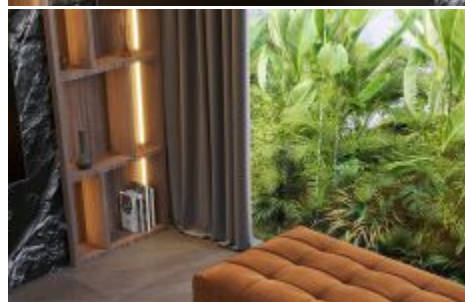

BALIHOMIIMMO

PROPERTY

KAMAR TIDUR
2

KAMAR MANDI
2

LUAS TANAH
103 m²

LUAS BAGUNAN
159 m²

RUANG TAMU
Enclosed

MASA SEWA
24 tahun

VILLA 2 KAMAR OFF-PLAN DISEWAKAN JANGKA PANJANG DI BALI UMALAS - WB157C

Informasi Umum

Price on Request
Luas Tanah : 103 m²
Luas Bangunan : 159 m²
Tahun Bangunan : 2025
Tingkatan Lantai : 2
Pemandangan : Kolam Renang & Taman
Style / Desain : Modern
Lingkungan : Perumahan
IMB : Diminta
Zona : Perumahan
Masa Sewa : 24 tahun

Indoor

Ruang Tamu : Enclosed
Ruang Makan : Enclosed
Dapur : Enclosed
Kamar Tidur : 2
Kamar Mandi : 2
Kamar Mandi Pribadi : 2
Ruang Ekstra : Ruang binatu
Gudang : Ya
Toilet Tamu : Ya

Outdoor

Kolam Berenang : Ya
Kebun : Ya
Luas Kolam Berenang : 4.1 x 3m
Teras : Ya
Balkon : Ya
Shower : Ya
Pos Keamanan : Ya

Fasilitas

Furnitur : Lengkap
Air Conditioner : 3
Sumber Air : Sumur Bor
Internet : Akses Fiber Optic
Parkir : Garase
Number of Spaces : 1
Closet : 1

Phone : +6282194359401
Email : info@bali-home-immo.com

www.bali-home-immo.com

Bali Home Immo