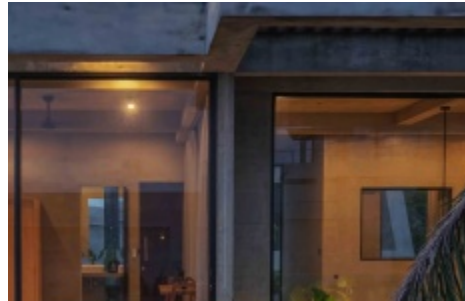

BALIHOMIEMMO

PROPERTY

KAMAR TIDUR
4

KAMAR MANDI
4

LUAS TANAH
382 m²

LUAS BAGUNAN
207 m²

RUANG TAMU
Opened/Enclosed

MASA SEWA
22 tahun

VILA MODERN 4 KAMAR DEKAT PANTAI MELASTI – HUNIAN TROPIS PRIBADI DI BALI SELATAN - RF9646

Informasi Umum

IDR 9.260.000.000
Luas Tanah : 382 m²
Luas Bangunan : 207 m²
Tahun Bangunan : 2025
Tingkatan Lantai : 2
Pemandangan : Kolam Renang
Style / Desain : Modern
Lingkungan : Pariwisata
IMB : Diminta
Zona : Pariwisata
Masa Sewa : 22 tahun

Indoor

Ruang Tamu : Opened/Enclosed
Ruang Makan : Enclosed
Dapur : Enclosed
Kamar Tidur : 4
Kamar Mandi : 4
Kamar Mandi Pribadi : 3
Gudang : Ya
Toilet Tamu : Ya

Outdoor

Kolam Berenang : Ya
Luas Kolam Berenang : 3m x 7m
Shower : Ya

Fasilitas

Furnitur : Lengkap
Daya Listrik (watt) : 16.500
Air Conditioner : 6
Sumber Air : PAM
Parkir : Terbuka

Phone : +6282194359401
Email : info@bali-home-immo.com

www.bali-home-immo.com

Bali Home Immo