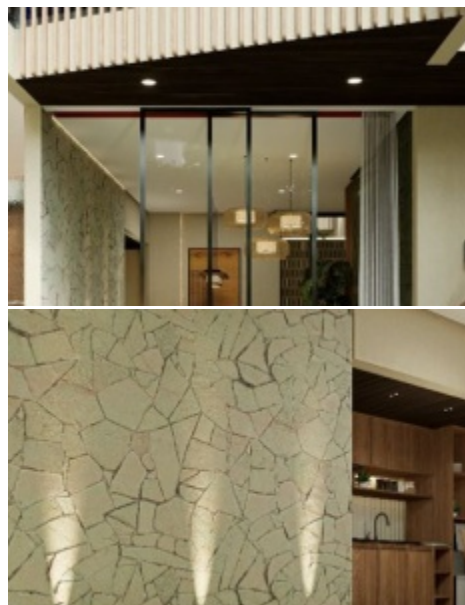

BALIHOMAIMMO

PROPERTY

KAMAR TIDUR
1

KAMAR MANDI
1

LUAS TANAH
80 m²

LUAS BAGUNAN
90 m²

RUANG TAMU
Enclosed

MASA SEWA
25 tahun

VILLA 1 KAMAR DIJUAL DEKAT PANTAI MELASTI - KONSEP VILLA TROPIS MODERN - RF9729

Informasi Umum

IDR 2.700.000.000
Luas Tanah : 80 m²
Luas Bangunan : 90 m²
Tingkatan Lantai : 2
Pemandangan : Kolam Renang
Style / Desain : Modern
Lingkungan : Perumahan
Zona : Perumahan
Masa Sewa : 25 tahun

Indoor

Ruang Tamu : Enclosed
Ruang Makan : Enclosed
Dapur : Enclosed
Kamar Tidur : 1
Kamar Mandi : 1
Kamar Mandi Pribadi : 0

Outdoor

Kolam Berenang : Ya
Luas Kolam Berenang : 2.8m x 3.2m
Shower : Ya

Fasilitas

Furnitur : Lengkap
Daya Listrik (watt) : 1.760
Air Conditioner : 2
Sumber Air : PAM
Parkir : Terbuka

Phone : +6282194359401
Email : info@bali-home-immo.com

www.bali-home-immo.com

Bali Home Immo